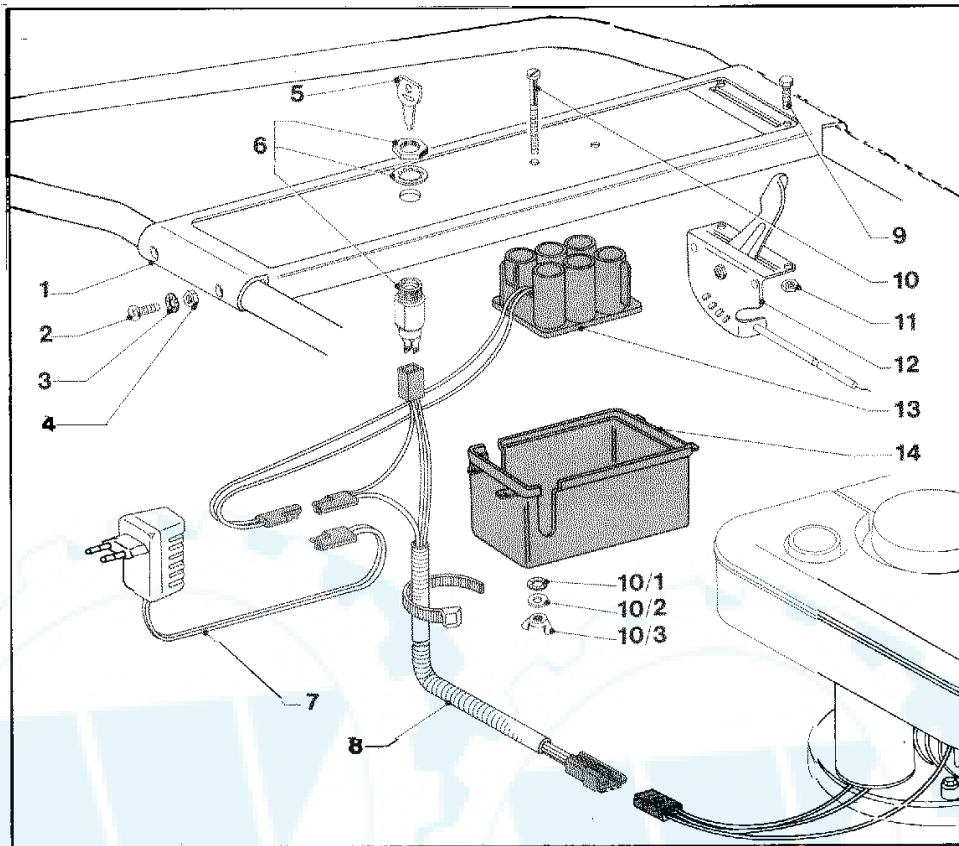

KIT AVVIAMENTO ELETTRICO mod. 943/CV/K - mod. 943/CVS/K - mod. 948/CVS/K

N. ord. - N. pieces part. N. - bestell. N..	RICAMBI SPARE PARTS	RECHANGES ERSATZTEILE	Q	
1 10801003	plancia comandi dash-board	planche Armaturenbrett.	1	mod. 943
2 10830503	plancia comandi dash-board	planche Armaturenbrett.	1	mod. 948
3 B4450008	interruttore switch	interrupteur Schalter	1	
3/1 B4450011	chiave key	clé Schlüssel	2	
4 10830603	fissacavo cable lock	arret du cable Kabelhalter	1	
5 20734900	vite autofilettante screw	vis Schraube	2	Ø 4,3 x 16
6 A 4450003	batteria battery	batterie Batterie	1	
7 B4450010	carica batteria charger	chargeur Ladegerät	1	
8 10546903	carter Housing	carter Gehäuse	1	
9) 10830700	vite autofilettante screw	vis Schraube	2	Ø 6 x 19
10 A4940010	cavo cable	cabl Kabel	1	
11 10501800	vite autofilettante screw	vis Schraube	4	Ø 4,3 x 13

N. ord. - N. pieces part. N. - bestell. N	RICAMBI SPARE PARTS	RECHANGES ERSATZTEILE	Q	
1 10546503	plancia comandi dash-board	planche Armaturenbrett	1	
2 10280400	vite screw	vis Schraube	4	∅ 4M x 30
3 10480100	rondella - washer	rondelle - Scheibe	4	∅ 4E
4 20280500	dado - nut	ecrou - Mutter	4	∅ 4M
5 B4450011	chiave key	clé Schlüssel	2	
6 B4450008	interruttore switch	interrupteur Schalter	1	
7 B4450010	carica batteria charger	chargeur Ladegerät	1	
8 A4940010	cavo cable	cable Kabel	1	
9 10547300	vite screw	vis Schraube	2	∅ 5M x 12
10 10548800	vite - screw	vis - Schraube	2	∅ 4M x 85
10/1 10480100	rondella - washer	rondelle - Scheibe	2	∅ 4E
10/2 10501250	rondella - washer	rondelle - Scheibe	2	∅ 4
10/3 10548700	dado a galletto - nut	ecrou - Mutter	2	∅ 4M
11 20501380	dado nut	ecrou Mutter	2	∅ 5M
12 10120790 10295000	acceleratore accelerator	accélérateur Beschleuniger	1 1	mm. 1080 mm. 1165 STANDARD mod. CLIP
13 A4450003	batteria battery	batterie batterie	1	
14 10546903	carter housing	carter Gehäuse	1	